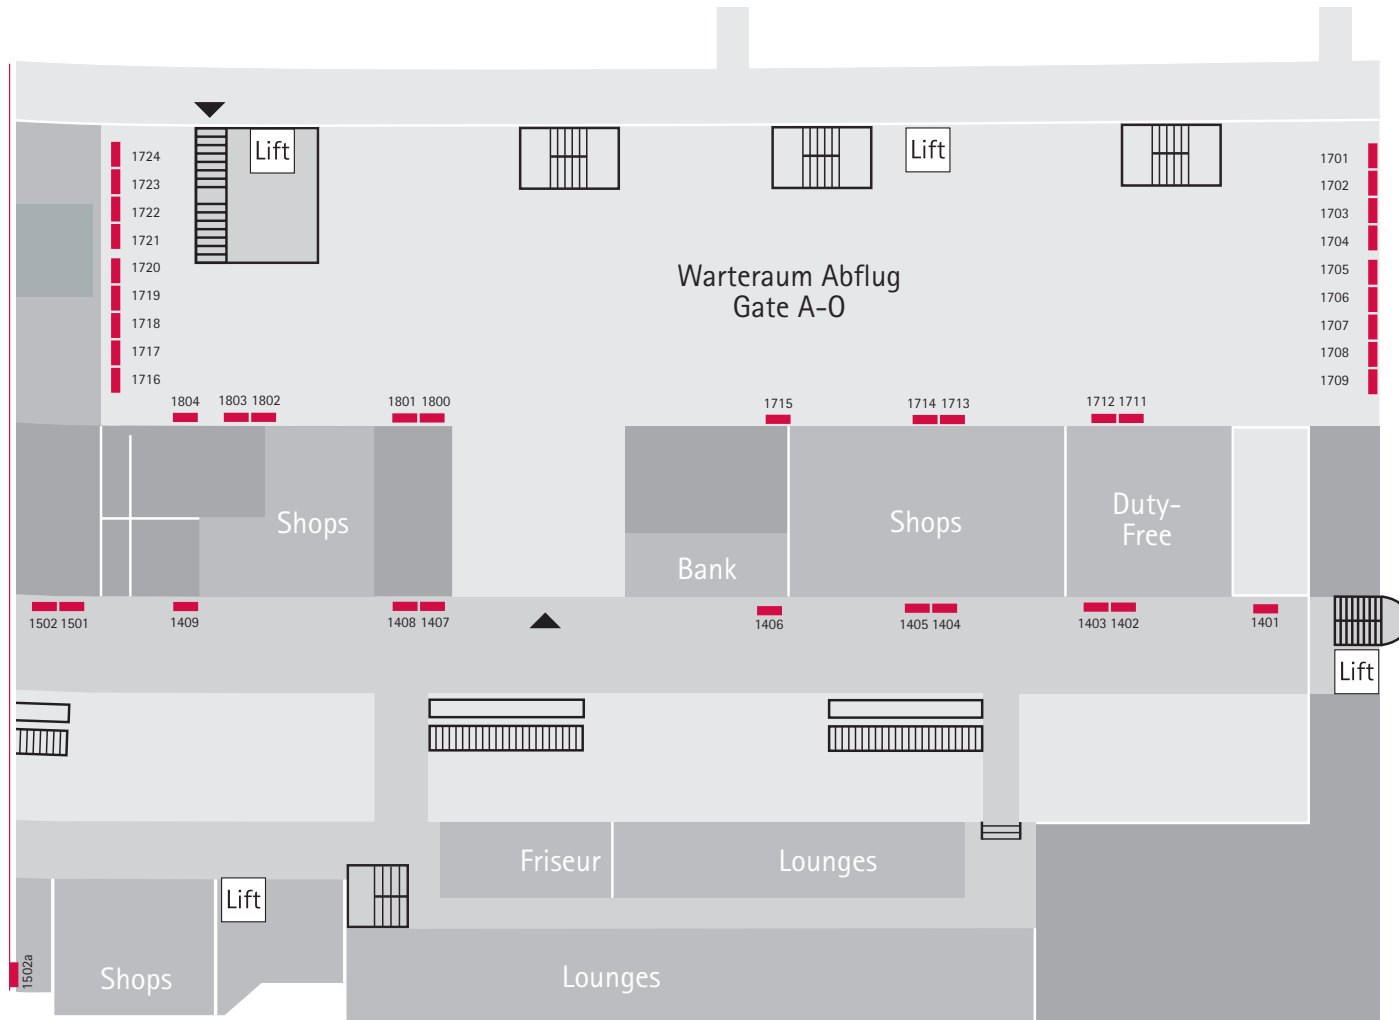

CITY AIRPORT BREMEN

Leuchtkästen 1. Obergeschoß, Terminal 1

Technische Daten:

Außenformat: Höhe 126 cm, Breite 210 cm
 Diaformat: Höhe 124 cm, Breite 208 cm
 Diasichtmaß: Höhe 116 cm, Breite 206,6 cm
 Lichtstärke: 44.000 Lux
 Unterteilung: 3-er Teilung möglich
 Ausführung: Leuchtrahmen zum Einhängen
 von Diapositiven zwischen einer
 Opal- und einer Klarsichtscheibe