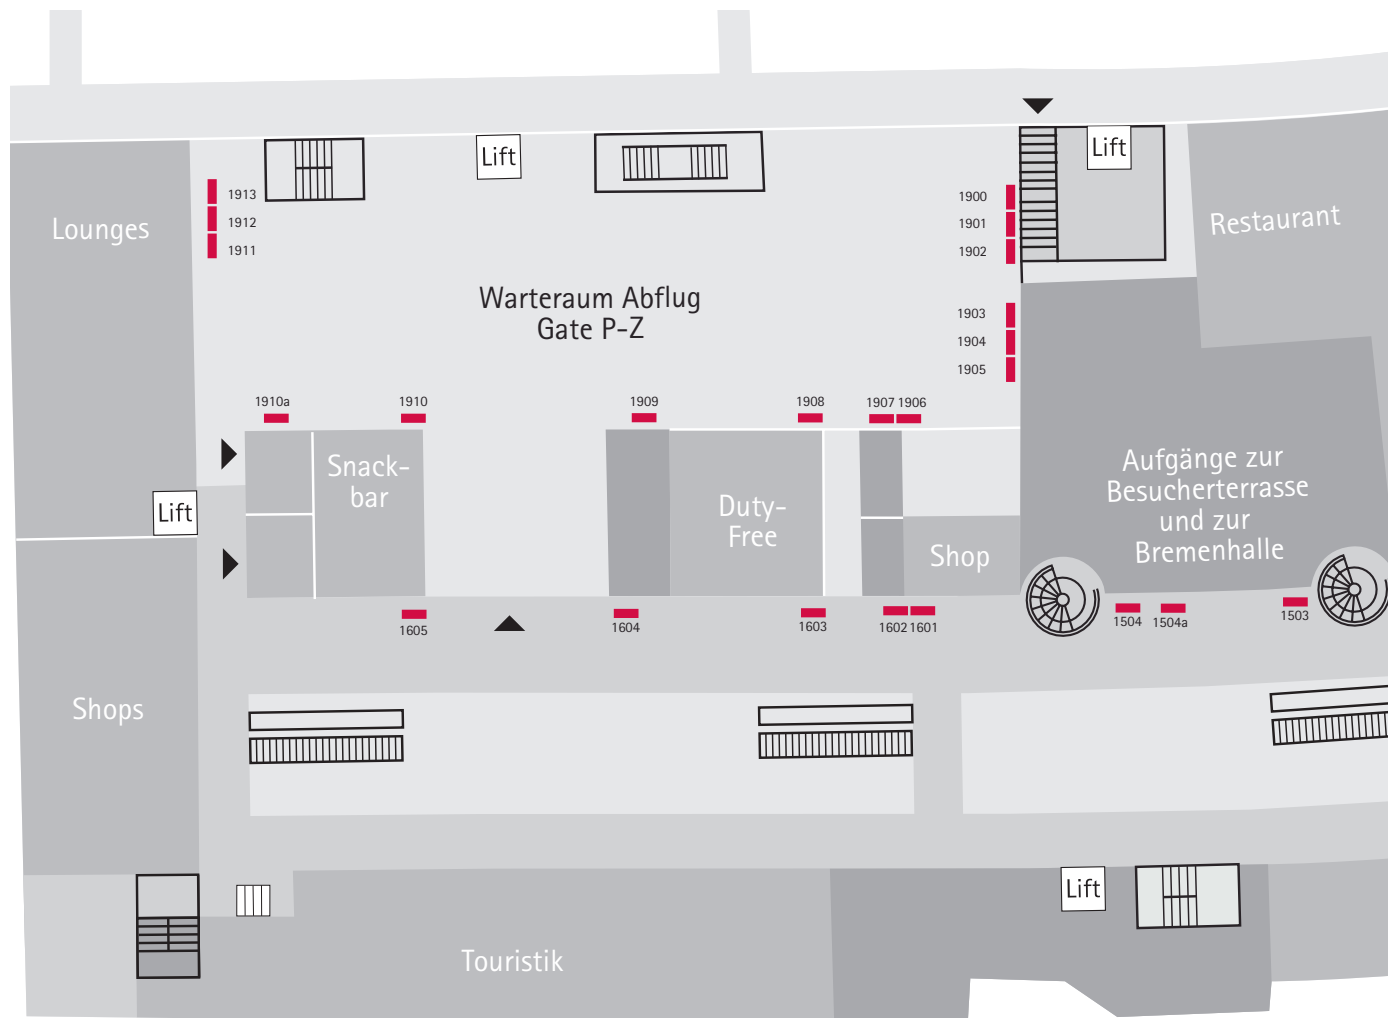

Leuchtkästen 1. Obergeschoß, Terminal 3