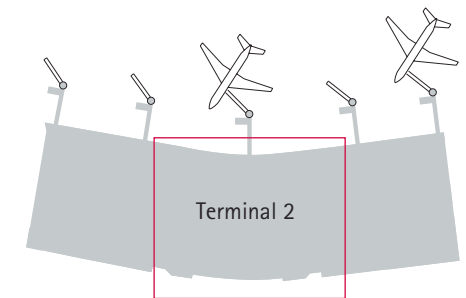

Technische Daten:

Außenformat: Höhe 126 cm, Breite 210 cm
Diaformat: Höhe 124 cm, Breite 208 cm
Diasichtmaß: Höhe 116 cm, Breite 206,6 cm
Lichtstärke: 44.000 Lux
Unterteilung: 3-er Teilung möglich
Ausführung: Leuchtrahmen zum Einhängen
von Diapositiven zwischen einer
Opal- und einer Klarsichtscheibe

Rufen Sie uns an! Auf Wunsch vereinbaren wir
gerne einen Ortstermin mit Ihnen.