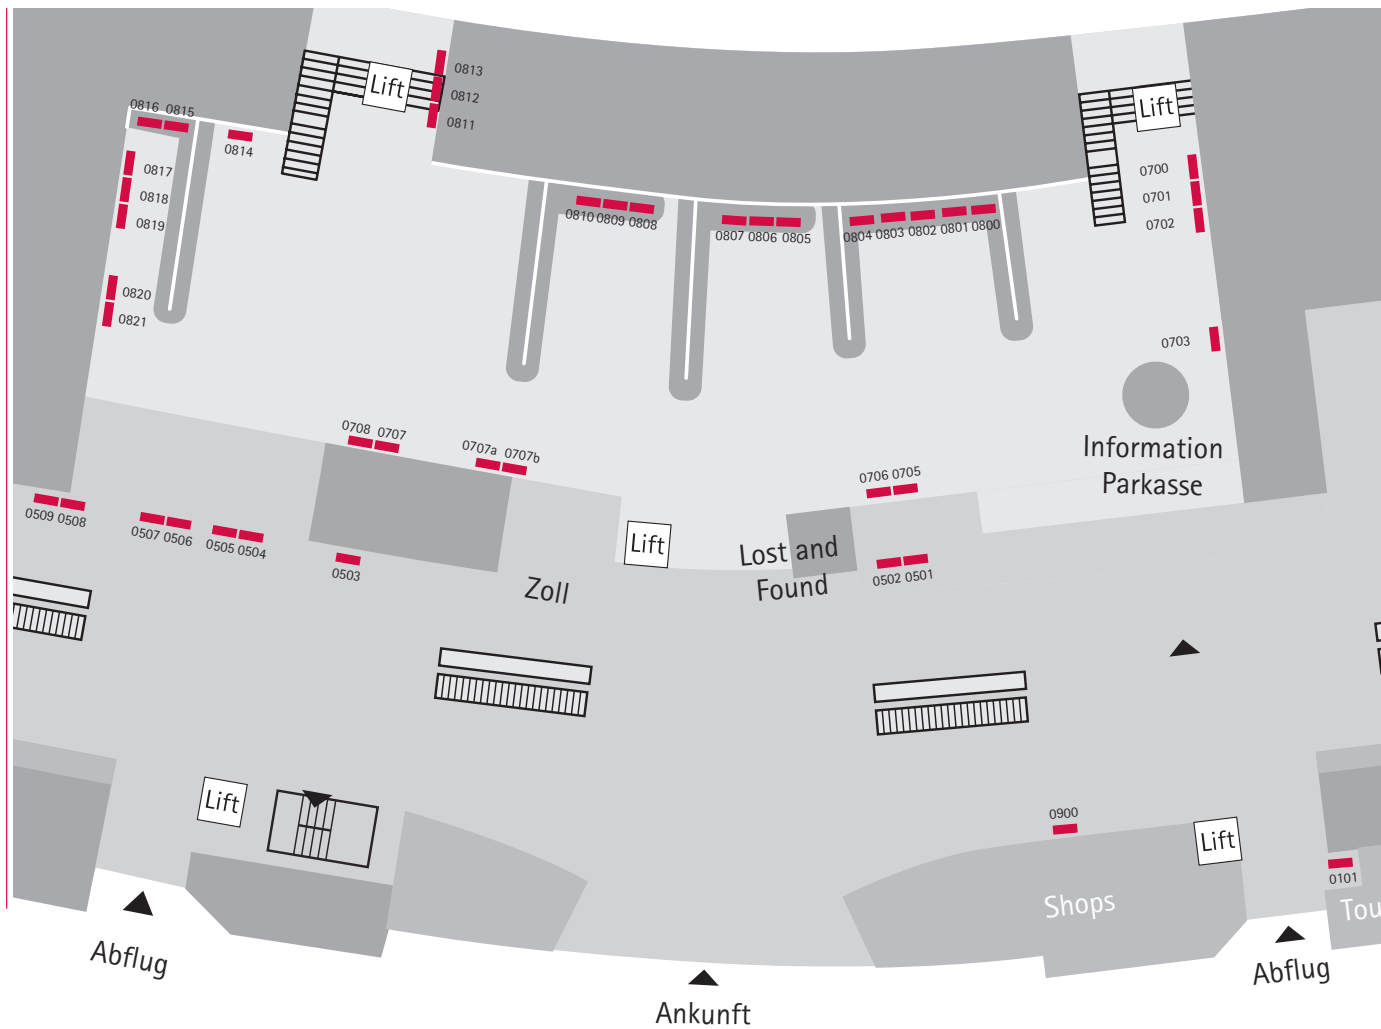

CITY AIRPORT BREMEN

Leuchtkästen Erdgeschoß, Terminal 2

Technische Daten:

Außenformat: Höhe 126 cm, Breite 210 cm
 Diaformat: Höhe 124 cm, Breite 208 cm
 Diasichtmaß: Höhe 116 cm, Breite 206,6 cm
 Lichtstärke: 44.000 Lux
 Unterteilung: 3-er Teilung möglich
 Ausführung: Leuchtrahmen zum Einhängen
 von Diapositiven zwischen einer
 Opal- und einer Klarsichtscheibe