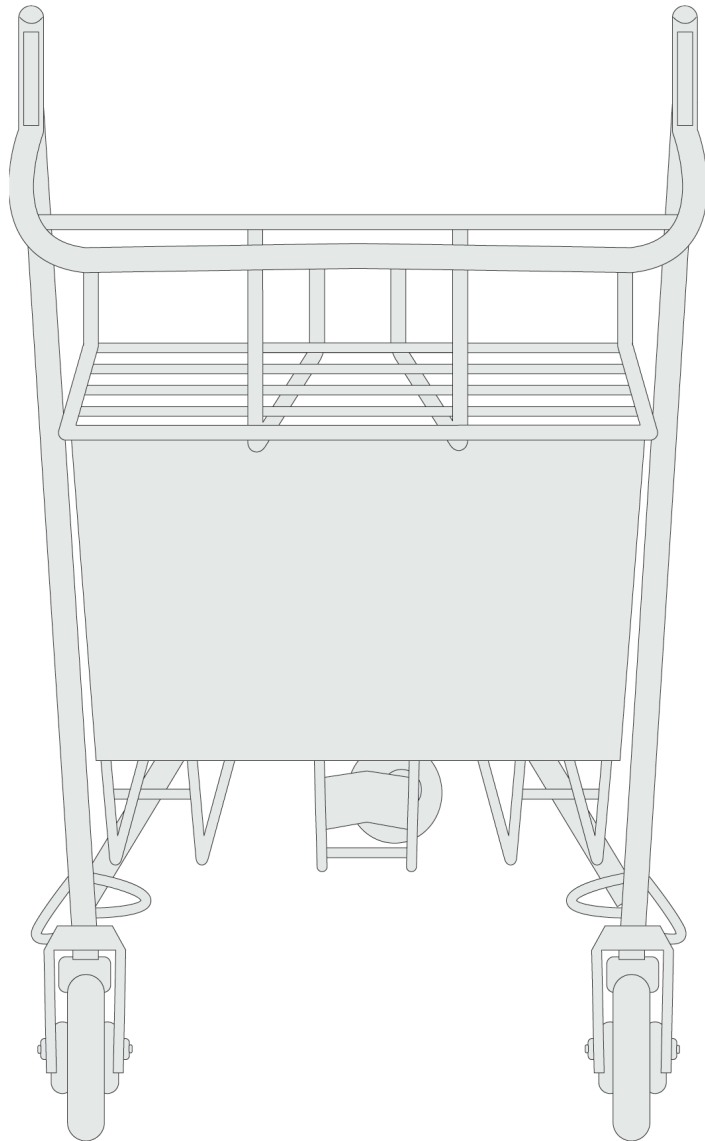

CITY AIRPORT BREMEN

Hier sehen Sie einige der unübersehbaren Vorteile des Airport Bremen.

Die Werbeflächen im Airport Bremen:
Leuchtkästen befinden sich im gesamten Flughafengebäude, aufgeteilt auf die verschiedenen Terminals 1, 2 und 3. Räumlich getrennt hängen hinterleuchtete Werbeflächen sowohl in den für Besucher öffentlich zugänglichen Bereichen als auch in den Ankunft- und Abflugbereichen unserer Fluggäste. Damit finden Sie mit dem Airport Bremen einen idealen Partner für Ihre Präsentation.

Kofferkulis

Technische Daten:

Format: Höhe 40 cm, Breite 50 cm
Material: nach Absprache
Ausführung: Siebdruck oder Folienkaschierung

Rufen Sie uns an! Auf Wunsch vereinbaren wir gerne einen Ortstermin mit Ihnen.

Diaformat: Höhe 153 cm, Breite 297,5 cm
Diasichtmaß: Höhe 146 cm, Breite 296,6 cm
Lichtstärke: 44.000 Lux
Unterteilung: 3-er Teilung möglich
Ausführung: Leuchtrahmen zum Einhängen
von Diapositiven zwischen einer
Opal- und einer Klarsichtscheibe

Leuchtkästen 1. Obergeschoß, Terminal 3

Technische Daten:

Außenformat: Höhe 126 cm, Breite 210 cm
Diaformat: Höhe 124 cm, Breite 208 cm
Diasichtmaß: Höhe 116 cm, Breite 206,6 cm
Lichtstärke: 44.000 Lux
Unterteilung: 3-er Teilung möglich
Ausführung: Leuchtrahmen zum Einhängen von Diapositiven zwischen einer Opal- und einer Klarsichtscheibe