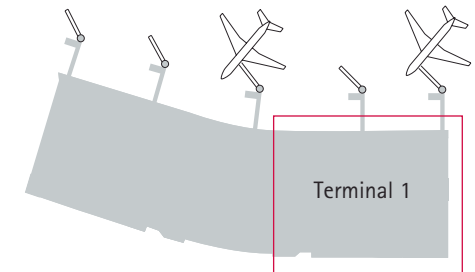

Technische Daten:

Außenformat: Höhe 126 cm, Breite 210 cm
Diaformat: Höhe 124 cm, Breite 208 cm
Diasichtmaß: Höhe 116 cm, Breite 206,6 cm
Lichtstärke: 44.000 Lux
Unterteilung: 3-er Teilung möglich
Ausführung: Leuchtrahmen zum Einhängen
von Diapositiven zwischen einer
Opal- und einer Klarsichtscheibe

Rufen Sie uns an! Auf Wunsch vereinbaren wir
gerne einen Ortstermin mit Ihnen.