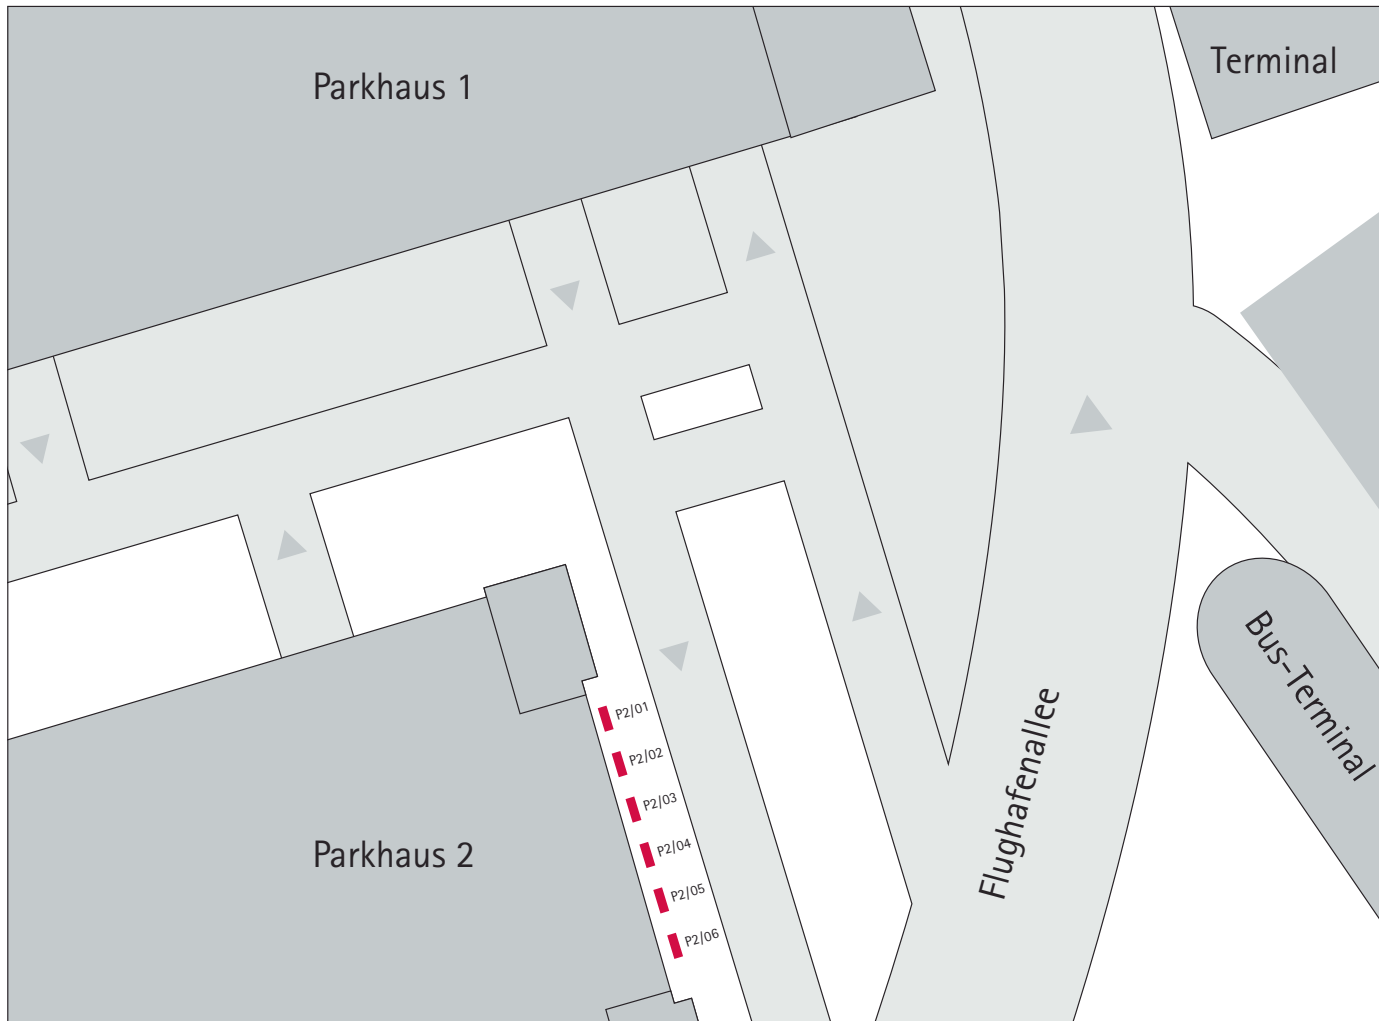

Leuchtkästen Parkhaus 2

Technische Daten:

Diaformat: Höhe 153 cm, Breite 297,5 cm
Diasichtmaß: Höhe 146 cm, Breite 296,6 cm
Lichtstärke: 44.000 Lux
Unterteilung: 3-er Teilung möglich
Ausführung: Leuchtrahmen zum Einhängen
von Diapositiven zwischen einer
Opal- und einer Klarsichtscheibe

Rufen Sie uns an! Auf Wunsch vereinbaren wir
gerne einen Ortstermin mit Ihnen.

Information und Vermietung

Flughafen Bremen GmbH
Non-Aviation
Postfach 28 61 52
28361 Bremen
T 0421 5595-299
F 0421 5595-474
franz.brinkmann@airport-bremen.de

CITY AIRPORT BREMEN